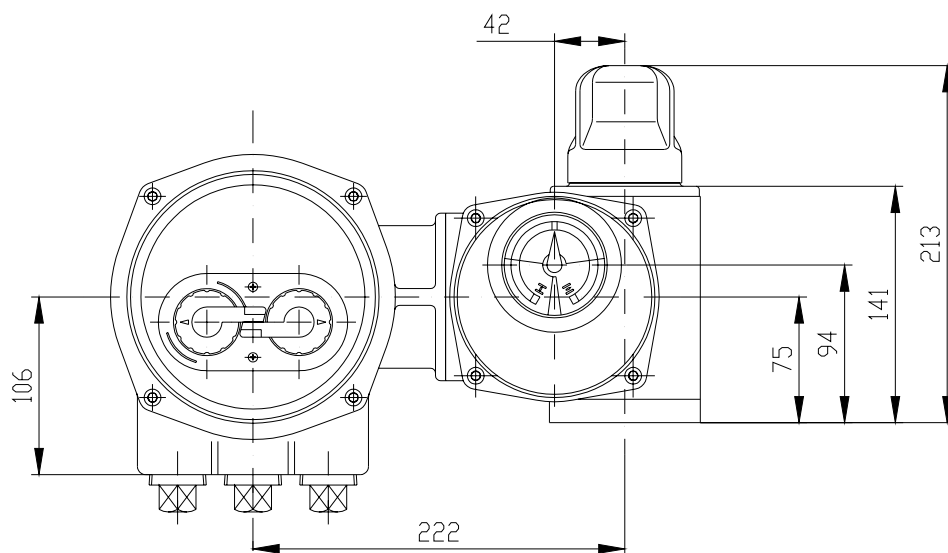

903WX-1

输出转矩50~80Nm
 最大转圈数 20
 Output torque 50~80Nm
 Max. turn: 20

标记	处数	更改文件号	签字	日期	标记	处数	更改文件号	签字	日期
设计			9030 外形图 Outline		903WX-1				
校核					 天津市北方阀门控制设备公司 Tianjin Beifang Valve Actuator Company				
标准化									
审批									

903CPWX-1

输出转矩50~80Nm

最大转圈数 20

Output torque 50~80Nm Max. turn: 20

标记	处数	更改文件号	签字	日期	标记	处数	更改文件号	签字	日期
设计									
校核									
标准化									
审批									

9030

外形图 (带控制箱)

Outline (with control package)