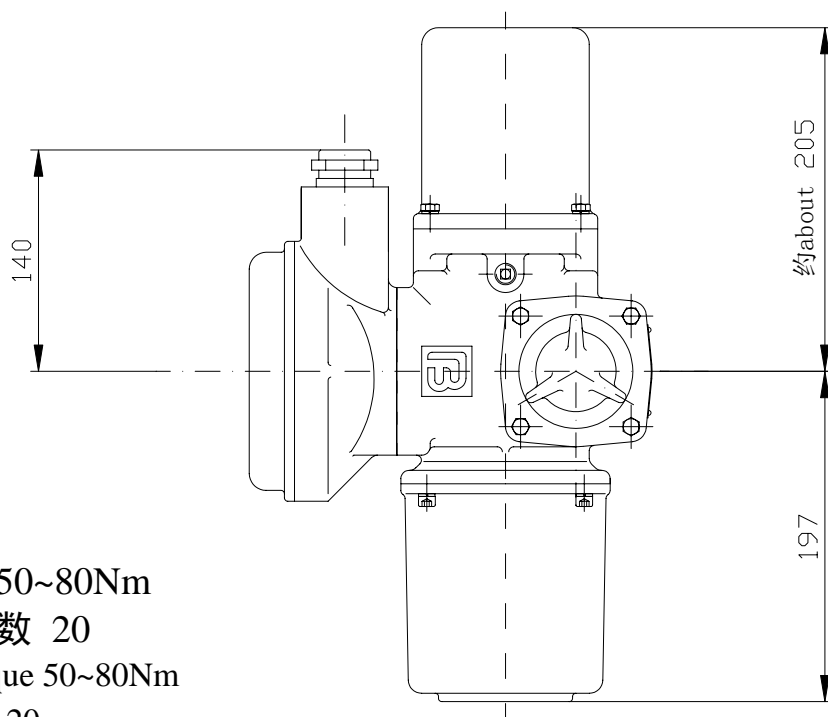

903WX-1

输出转矩50~80Nm
 最大转圈数 20
 Output torque 50~80Nm
 Max. turn: 20

标记	处数	更改文件号	签字	日期	标记	处数	更改文件号	签字	日期
设计			9030 外形图 Outline		903WX-1				
校核					 天津市北方阀门控制设备公司 Tianjin Beifang Valve Actuator Company				
标准化									
审批									

903CPWX-1

输出转矩50~80Nm

最大转圈数 20

Output torque 50~80Nm Max. turn: 20

标记	处数	更改文件号	签字	日期	标记	处数	更改文件号	签字	日期
设计									
校核									
标准化									
审批									

9030

外形图 (带控制箱)

Outline (with control package)