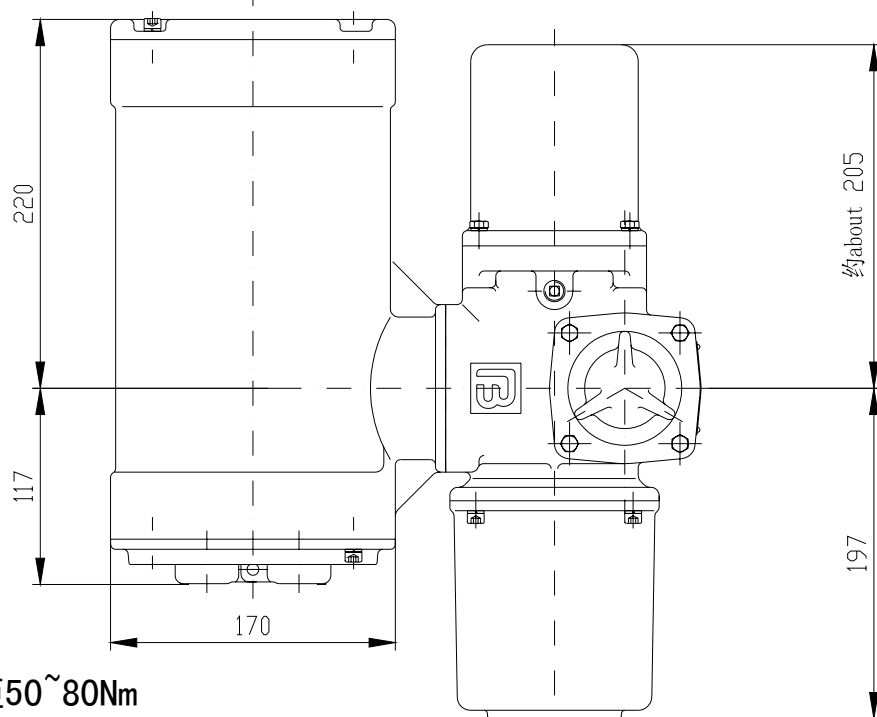

903WX-1

输出转矩50~80Nm
 最大转圈数 20
 Output torque 50~80Nm
 Max. turn: 20

标记	处数	更改文件号	签字	日期	标记	处数	更改文件号	签字	日期
设计			9030 外形图 Outline		903WX-1				
校核					 天津市北方阀门控制设备公司 Tianjin Beifang Valve Actuator Company				
标准化									
审批									

903CPWX-1

输出转矩50~80Nm

最大转圈数 20

Output torque 50~80Nm Max. turn: 20

标记	处数	更改文件号	签字	日期	标记	处数	更改文件号	签字	日期
设计									
校核									
标准化									
审批									

9030

外形图 (带控制箱)

Outline (with control package)