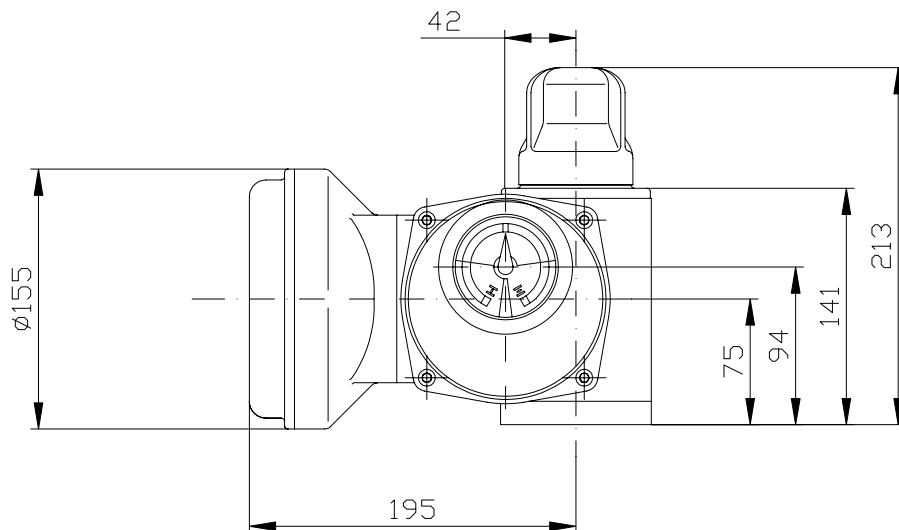

903WX-1

输出转矩50~80Nm
 最大转圈数 20
 Output torque 50~80Nm
 Max. turn: 20

标记	处数	更改文件号	签字	日期	标记	处数	更改文件号	签字	日期
设计			9030 外形图 Outline		903WX-1				
校核					 天津市北方阀门控制设备公司 Tianjin Beifang Valve Actuator Company				
标准化									
审批									

903CPWX-1

输出转矩50~80Nm

最大转圈数 20

Output torque 50~80Nm Max. turn: 20

标记	处数	更改文件号	签字	日期	标记	处数	更改文件号	签字	日期
设计									
校核									
标准化									
审批									

9030

外形图 (带控制箱)

Outline (with control package)