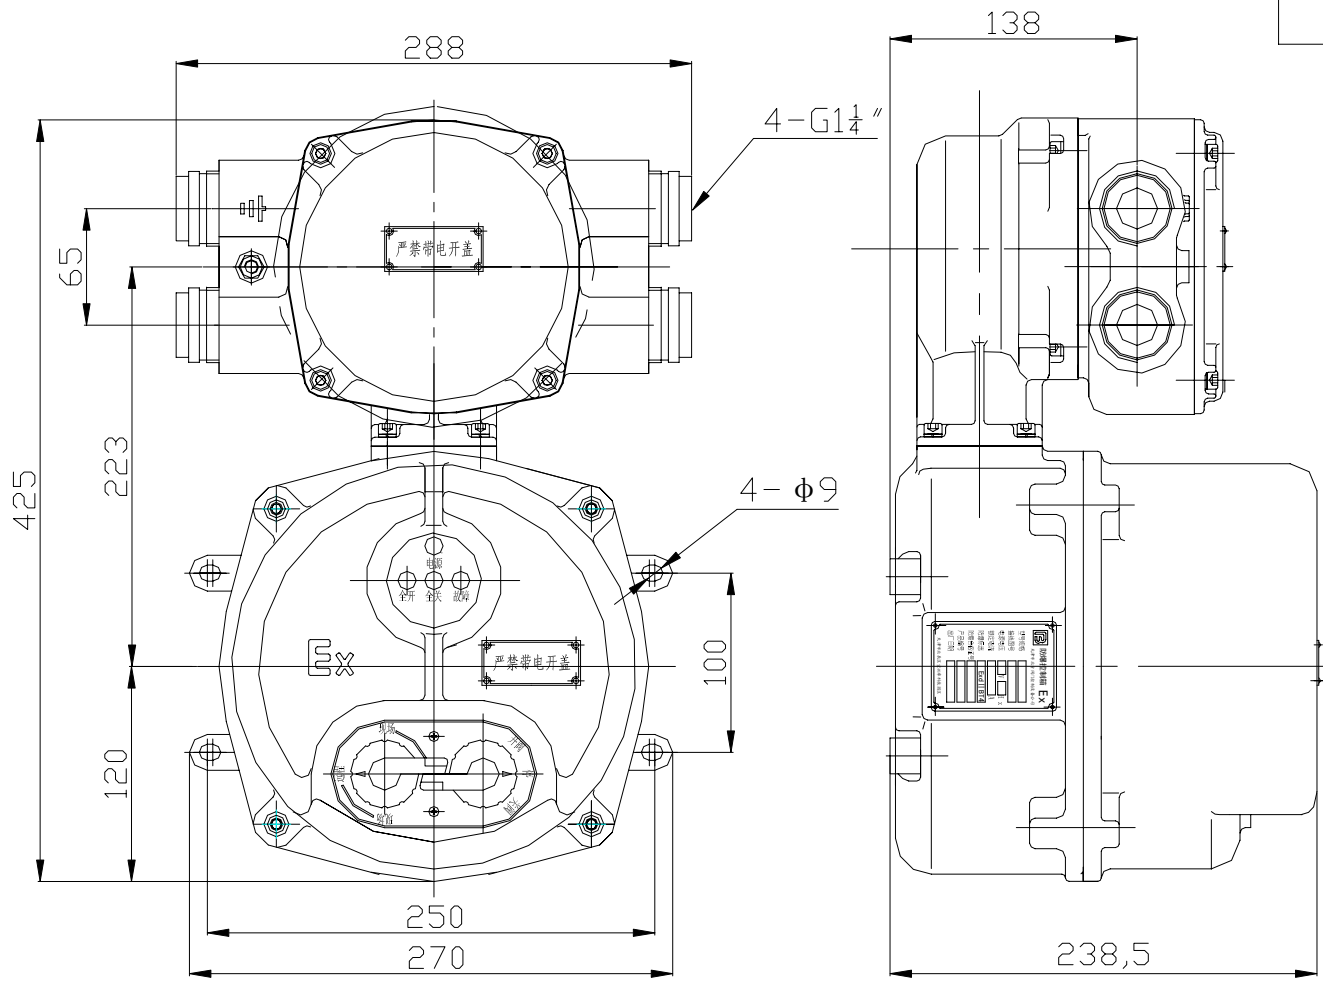

BEWX-1

标记	处数	更改文件号	签字	日期	标记	处数	更改文件号	签字	日期
设计					<div style="display: flex; justify-content: space-between; align-items: center;"> <div style="text-align: center;"> <h2>BE</h2> <h3>外形图</h3> <h3>Outline</h3> </div> <div style="text-align: center;"> <h2>BEWX-1</h2> </div> </div> <div style="display: flex; justify-content: center; align-items: center; margin-top: 10px;"> 天津市北方阀门控制设备公司 Tianjin Beifang Valve Actuator Company </div>				
校核									
标准化									
审批									